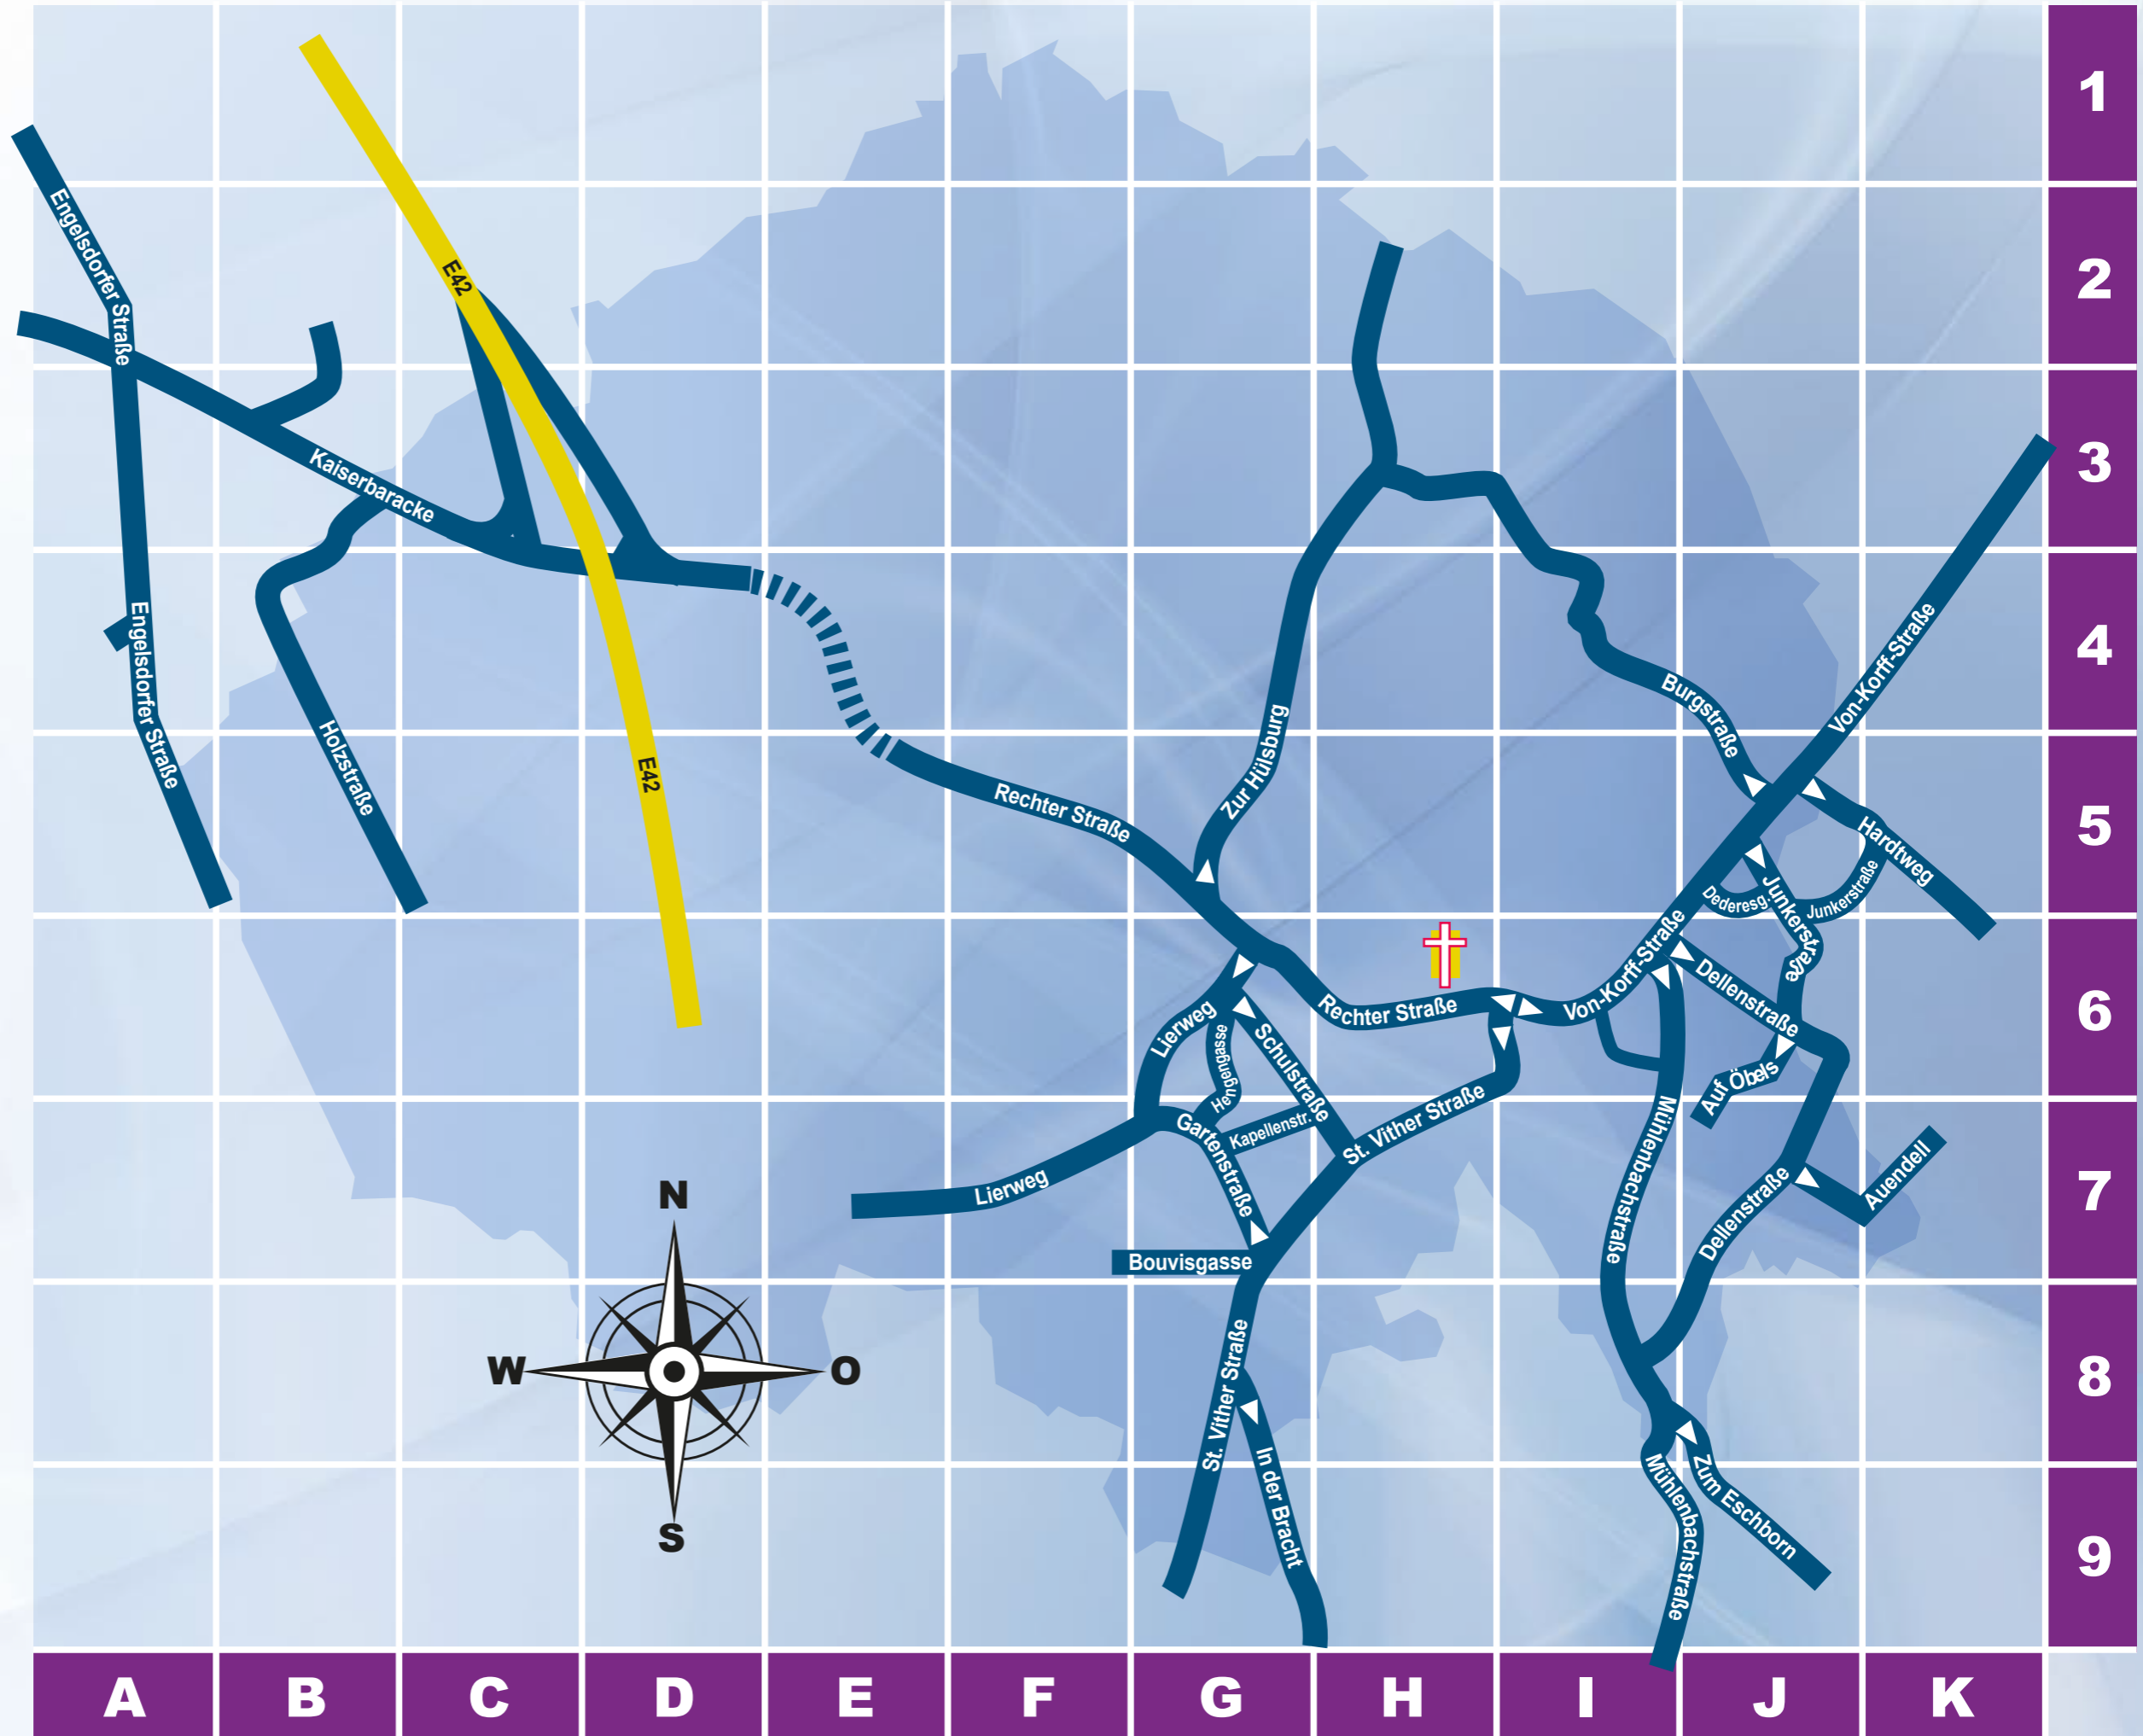

- Auendell • J6 - K7 - J7
- Auf Öbels • J6 - J7
- Bouvisgasse • G7
- Burgstraße • J5 - H3
- Dederesgasse (Dederesg.) • J5
- Dellenstraße • J6 - I8
- Engelsdorfer Straße • A1 - B5
- Gartenstraße • G7
- Hardtweg • J5 - K6
- Hengengasse • G6 - G7
- Holzstraße • B3 - C5
- In der Bracht • G8 - G9
- Junkerstraße • J5 - K5 - J6
- Kaiserbaracke • D4 - A3
- Kapellenstraße (Kapellenstr.) • G7
- Lierweg • G6 - E7
- Mühlenbachstraße • I6 - I9
- Rechter Straße • H6 - E4
- Schulstraße • G6 - H7
- St. Vither Straße • I6 - G9
- Von-Korff-Straße • I6 - K3
- Zum Eschborn • J8 - J9
- Zur Hülsburg • G5 - H2

Legende / Légende / Legenda

- Beginn Hausnummer 1 / Début numéro de maison 1 / Begin huisnummer 1
- Kirche / Eglise / Kerk