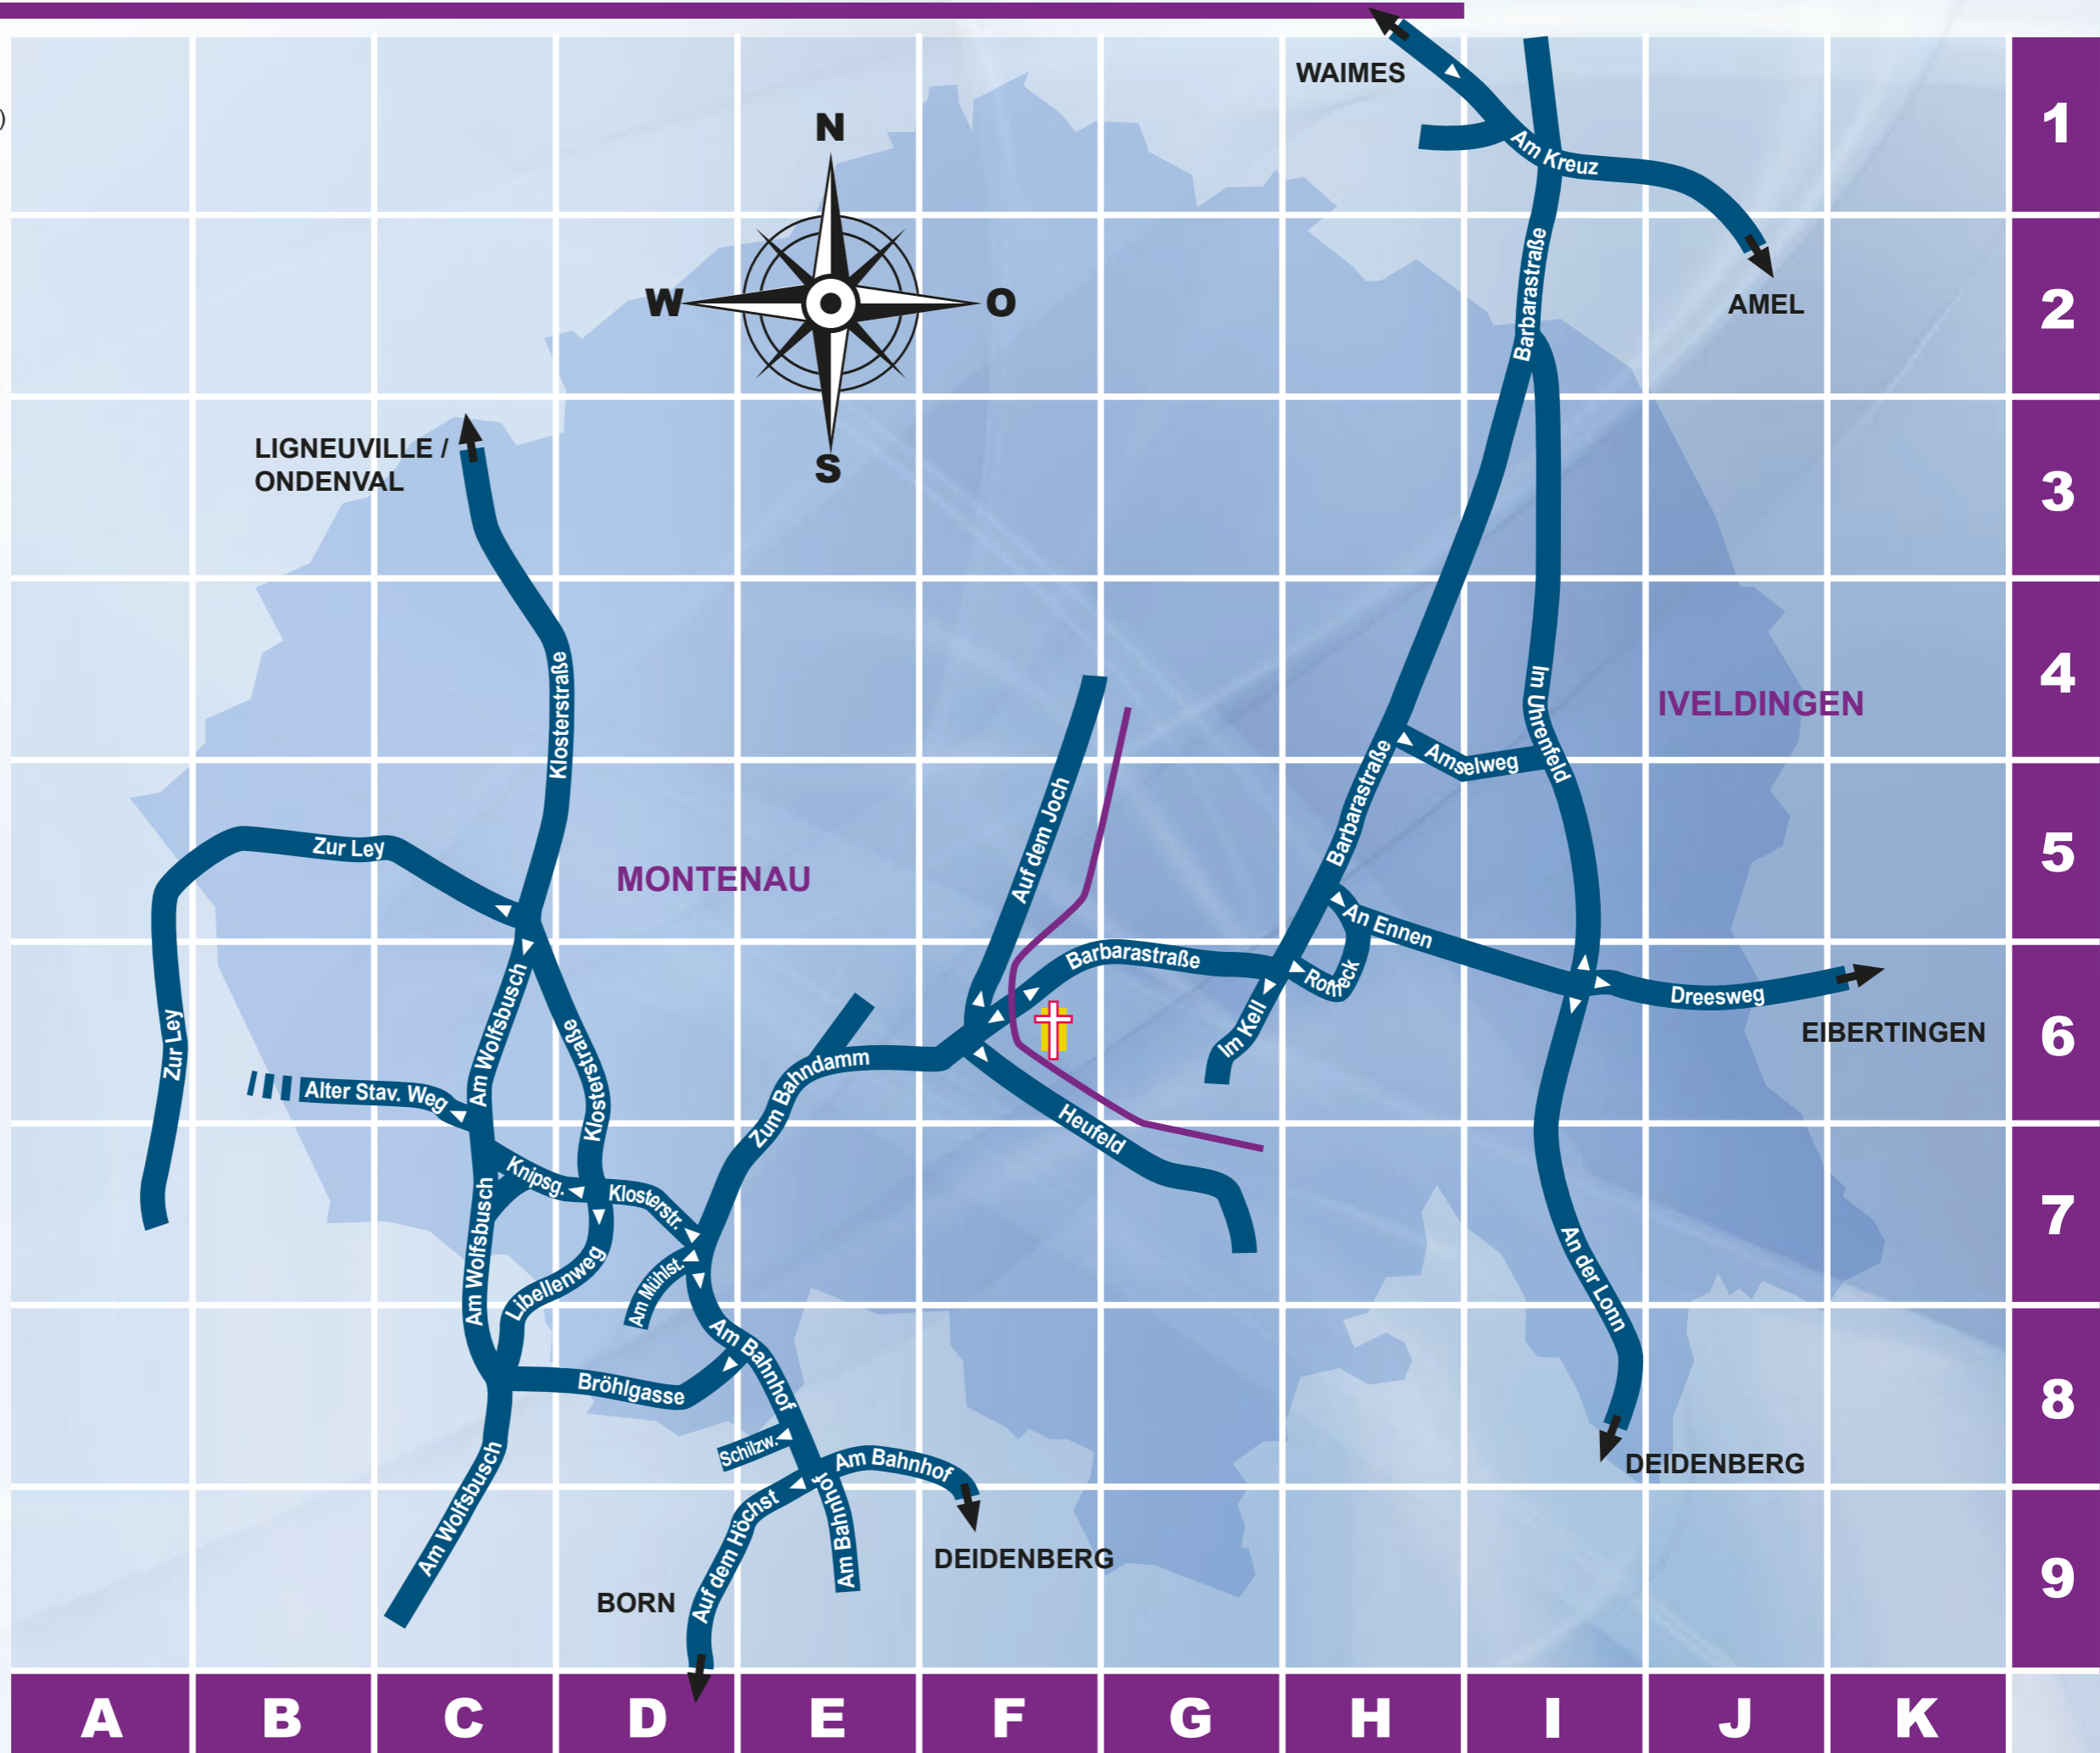

MONTENAU - IVELDINGEN

MONTENAU

- Alter Staveloter Weg (Alter Stav. Weg) • B6 - C6
- Am Bahnhof • D7 - E9 - F9
- Am Mühlstein (Am Mühlst.) • D7
- Am Wolfsbusch • C5 - C9
- Auf dem Höchst • D9 - E8
- Auf dem Joch • F4 - F6
- Bröhlgasse • C8 - D8
- Heufeld • F6 - G7
- Klosterstraße • C3 - D7
- Knipsgasse (Knipsg.) • C7 - D7
- Libellenweg • C8 - D7
- Schilzweg (Schilzw.) • E8
- Zum Bahndamm • D7 - F6
- Zur Ley • A7 - C5

IVELDINGEN

- Am Kreuz • H1 - I1 - J2
- Amselweg • H4 - I5
- An der Lonn • I6 - I8
- An Ennen • H5 - I6
- Barbarastraße • F6 - I1
- Dreesweg • I6 - J6
- Im Kell • G6
- Im Uhrenfeld • I2 - I6
- Rotheck • H6

Legende / Légende / Legenda

- Beginn Hausnummer 1 / Début numéro de maison 1 / Begin huisnummer 1
- Kirche / Eglise / Kerk
- Grenze / Frontière / Grens

A B C D E F G H I J K

1 2 3 4 5 6 7 8 9