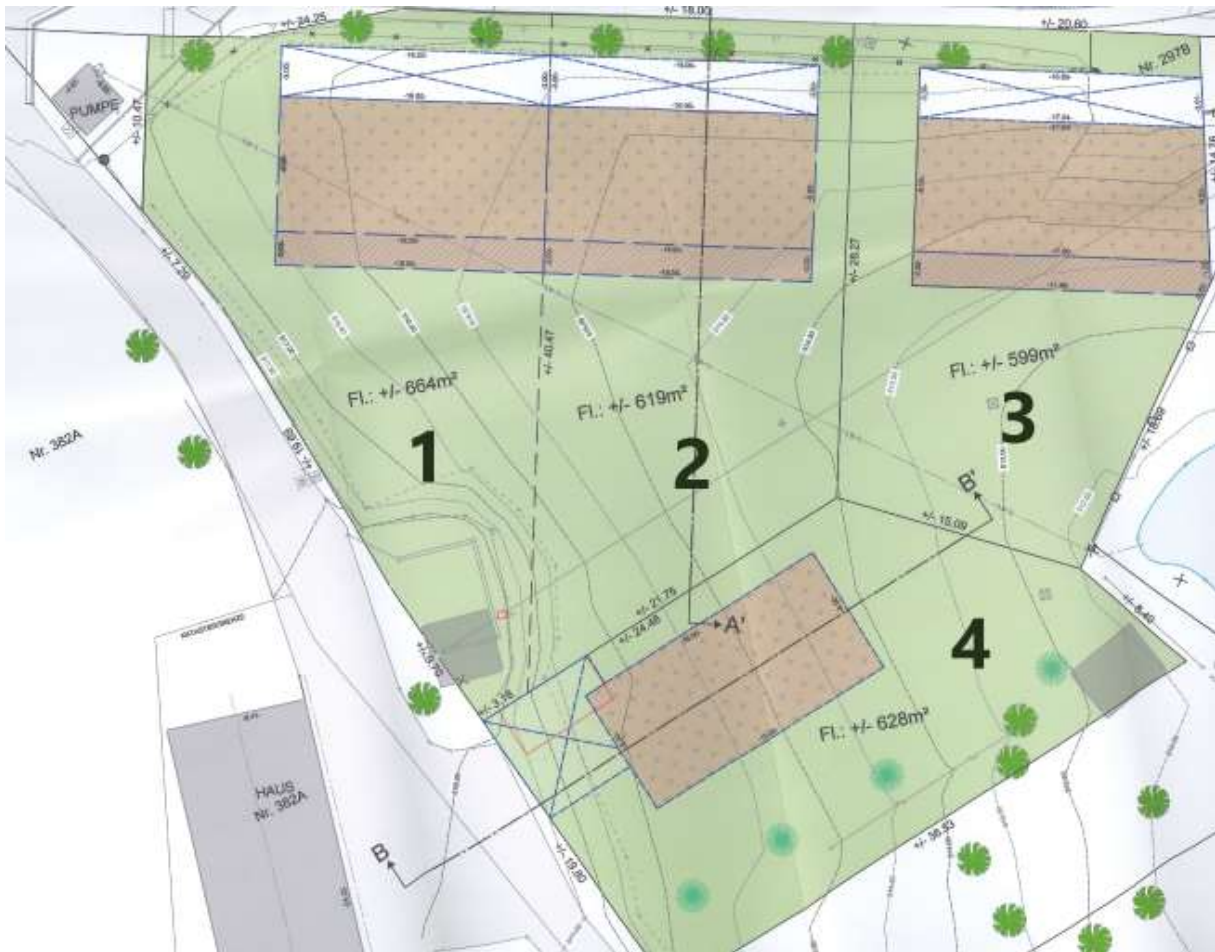

Baustellen Beim Giertengarten:

Baustelle Giertengasse 1:664 m<sup>2</sup> (38 €/m<sup>2</sup>)

Baustelle Giertengasse 2:619 m<sup>2</sup> (38 €/m<sup>2</sup>)

Baustelle Giertengasse 3:599 m<sup>2</sup> (38 €/m<sup>2</sup>)

Baustelle Giertengasse 4:628 m<sup>2</sup> (38 €/m<sup>2</sup>)