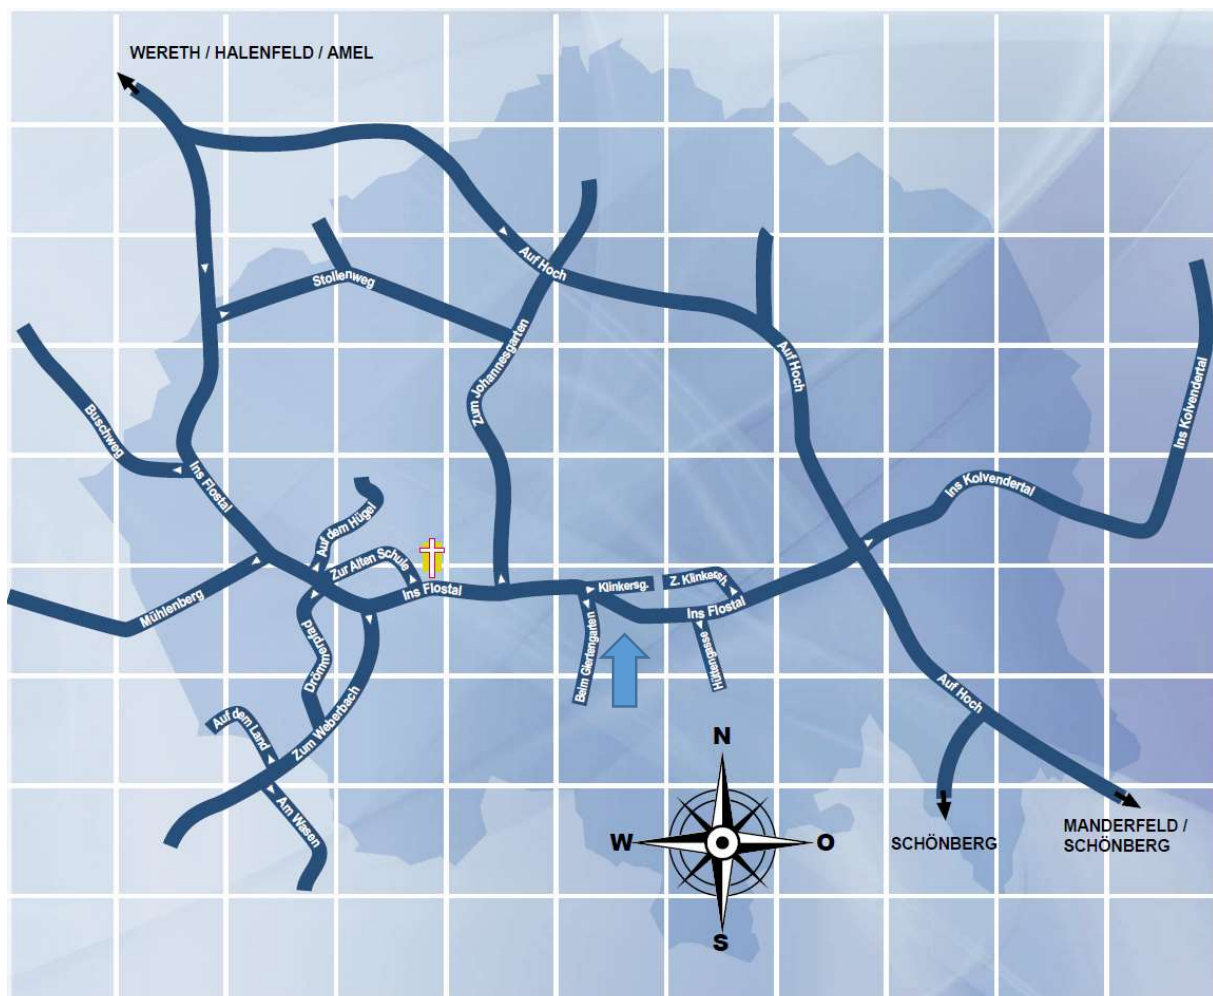

Internet: gut

Entfernungen: 20 Minuten bis Autobahn E42 Verviers-Prüm (Auffahrt/Abfahrt 13), 10 Minuten bis Amel (mit Geschäften zur Grundversorgung), 20 Minuten bis St.Vith, 50 Minuten bis Eupen

Straßenkarte von Herresbach

Baustelle Giertengasse 4:628 m<sup>2</sup> (38 €/m<sup>2</sup>)