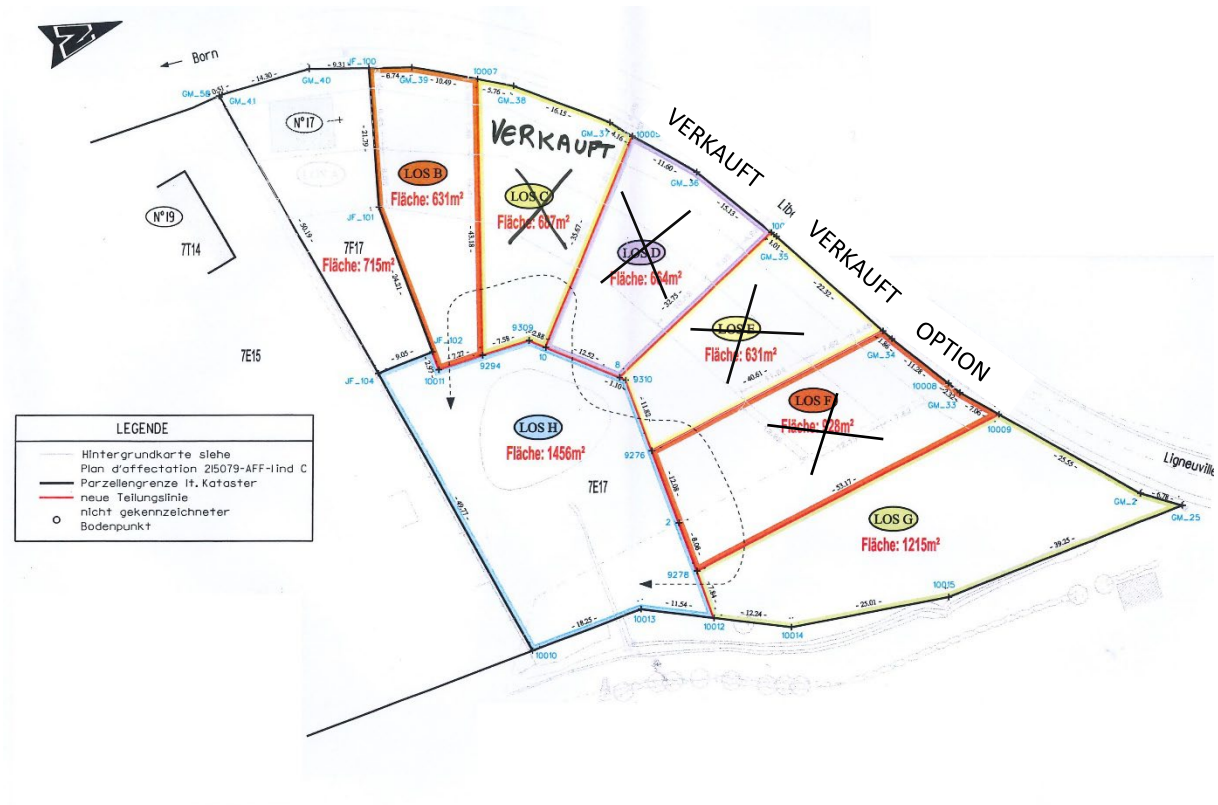

Baustellen in der Ortschaft Montenau

Kurzer Steckbrief

Anzahl Einwohner: 330

Schule: Gemeindeschule mit vor- und nachschulischer Betreuung,
Mittagsaufsicht

Geschäfte: rollender Lebensmittelmarkt

Handy-Empfang: gut

Internet: gut

Entfernungen: 5 Minuten bis Autobahn E42 Verviers-Prüm (Auffahrt/Abfahrt
13), 5 Minuten bis Amel (mit allen möglichen Geschäften), 10 Minuten bis
St.Vith, 30 Minuten bis Eupen

Straßenkarte von Montenau-Iveldingen

Baustellen Libellenweg:

Baustelle Libellenweg B: 631 m² (25 €/m²) - KAUFPTION

Baustelle Libellenweg F: 928 m² (25 €/m²)